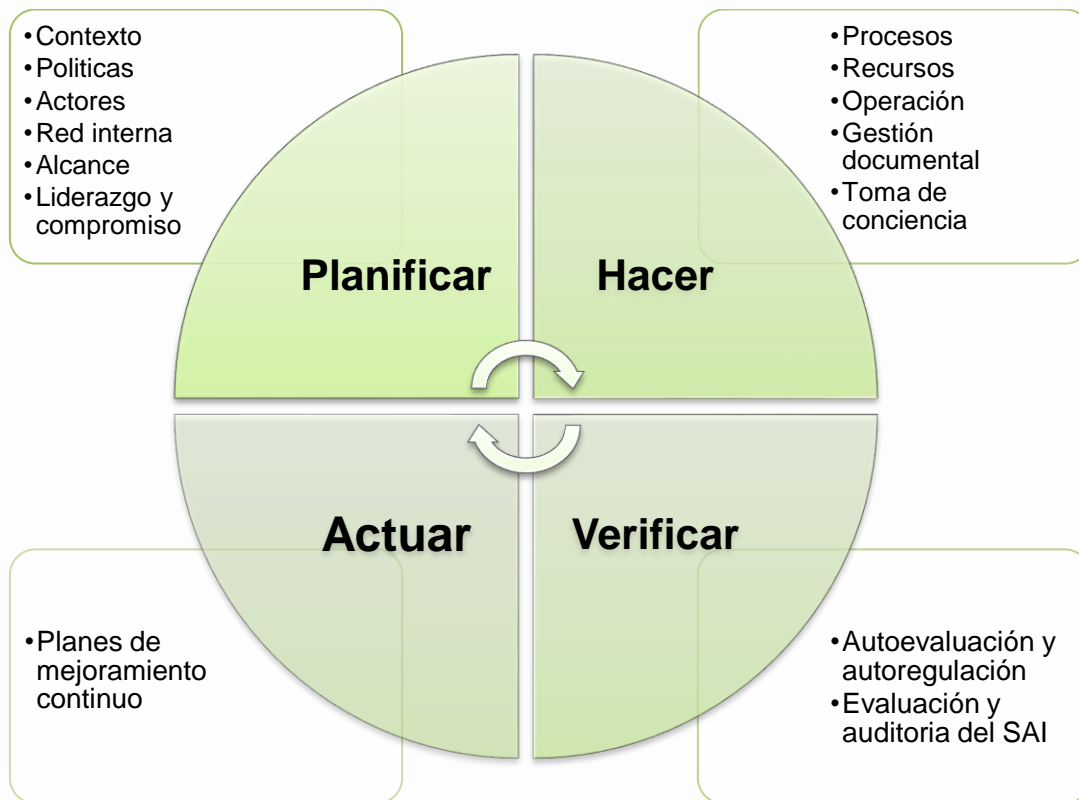

Boletín Informativo

Para la interacción de los elementos del Sistema de Aseguramiento interno de la calidad, la Corporación de Estudios ha adoptado los lineamientos establecidos en los sistemas integrados de gestión, en especial el ciclo de Deming -en español ciclo de PHVA-, que es una estrategia de mejora continua de la calidad en cuatro pasos, basada en un concepto ideado por **Walter A. Shewhart**.

Componentes Ciclo PHVA del Sistema de Aseguramiento Interno de calidad

“La evaluación es un instrumento para el mejoramiento que permite obtener información válida y confiable sobre las consecuencias de acciones específicas, para así optimizar los esfuerzos” (Ministerio de Educación Nacional, 2006)

Informes:

Tel: 211 1804 - 213 4421 - 214 1804 - 211 2545
Calle 10 # 3-95

COTECNOVA

Corporación de Estudios Tecnológicos del Norte del Valle

info@cotecnova.edu.co